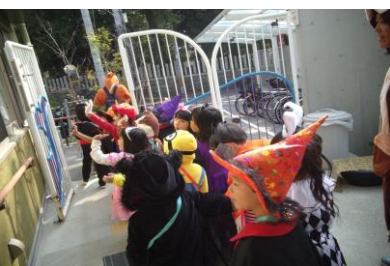

くじらメモリー memory

🎃 ハロウィン 🎃 で仮装してみんなでお散歩に出かけました♪

衣装を着て登園して来てくれた、くじら保育園のお友達「わあー」と仮装した姿を見合っていて楽しんでいました！

お菓子をくれなきやイタズラしちゃうぞ〜♪

うみ・だい組は、猪名野神社へお散歩に♪ あめ・にじ組は、介護ホームへ♪
そら・くじら組は、小規模保育園まで行って来ました。「可愛いね〜」と声をかけてもらい
嬉しそうな子ども達。お手製のバックにお菓子を入れてもらいました！

★ 次回のくじらメモリー

あめ・にじ・そら・くじら組のお友達に参加する運動会の様子をお伝えします。