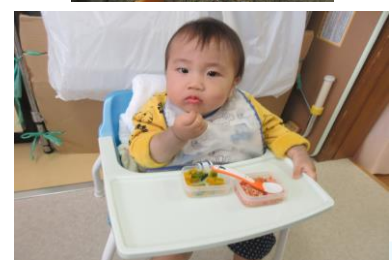

くじらメモリー

memory

とりのき保育所に行ってきたよ～！！

11月20日（水） 園外保育

園バスに乗って、とりのき保育所に遊びに行きました。砂場で砂の感触を楽しんだり、すべり台をすべったり、ブーブー車に乗ったりして、楽しいひと時を過ごしました。いつもとは違う遊びに、夢中のうみ・そら組さんでした。園に帰ってからは、敷物を敷いて遠足ごっこ。みんなでお母さん手作りのお弁当を、おいしくいただきました。

＊ みんなでお出かけ・・・

バスに乗って出かけたり、他園に行って遊んだり、みんなで行くのが楽しいね。いろいろな体験をして、たくさんのお話を吸収していま～す♡